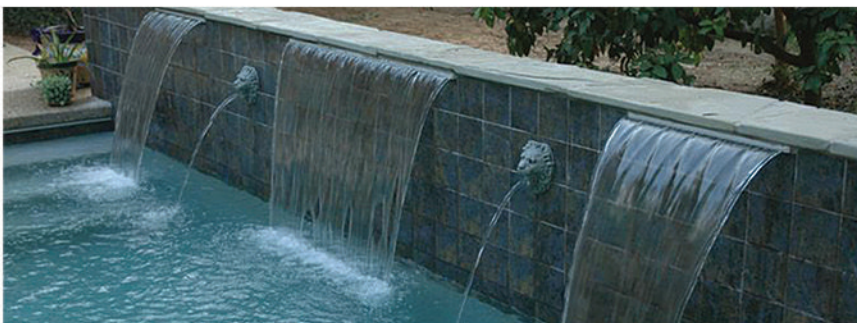

MX 50 Ek Opsiyonları

- Yapay Dalga Teçhizatı
- Balneotherapy (Su masajı)
- Su Perdesi

Skimmer

Mikrofilter C5 katırlı skimmer havuz suyunuza 15 mikronluk filtrasyon uygular. Skimmer içinden kolaylıkla alınabilen kartuşun temizlenmesi oldukça kolaydır. Bir kartuş kullanım sıklığına göre 2-3 yıl kullanılabilir.

Rofulmanlar

Jet uçlu yapısı sayesinde havuz suyunuzun olabildiğince homojen karışmasını sağlar. Böylece suyun tamamının filtrasyon döngüsüne dahil olması sağlanır.

YAPAY DALGA (JET STREAM)

MX50 Ünitesine yerleştirilen 40 m³/h ek pompa ve jet stream teçhizatı ile aralıksız yüzme keyfinin tadını çıkarın. Yapay dalga opsiyonu özellikle dar alanlı yüzme havuzları için ideal.

BALNEOTHERAPY (SU MASAJI)

Yüzyıllardan beri gerek çeşitli fiziksel rahatsızlıkların tedavisi için, gerek bir rahatlama aracı olarak kullanılan balneotherapy artık havuzunuzda.

Dilediğiniz zaman havuzunuzda oluşturduğumuz balneotherapy köşesine geçip günün yorgunluğunu üzerinizden atın.

SU PERDESİ

Su perdesi MX50 ünitesiyle birlikte kullanabileceğiniz bir diğer opsiyon. Havuzunuzun bir köşesine inşa edilecek duvara yerleştirilen su perdesi havuzunuza şıklık katsın. Ayrıca su perdesinden akacak suyun debisini dilediğiniz gibi ayarlayabilirsiniz.